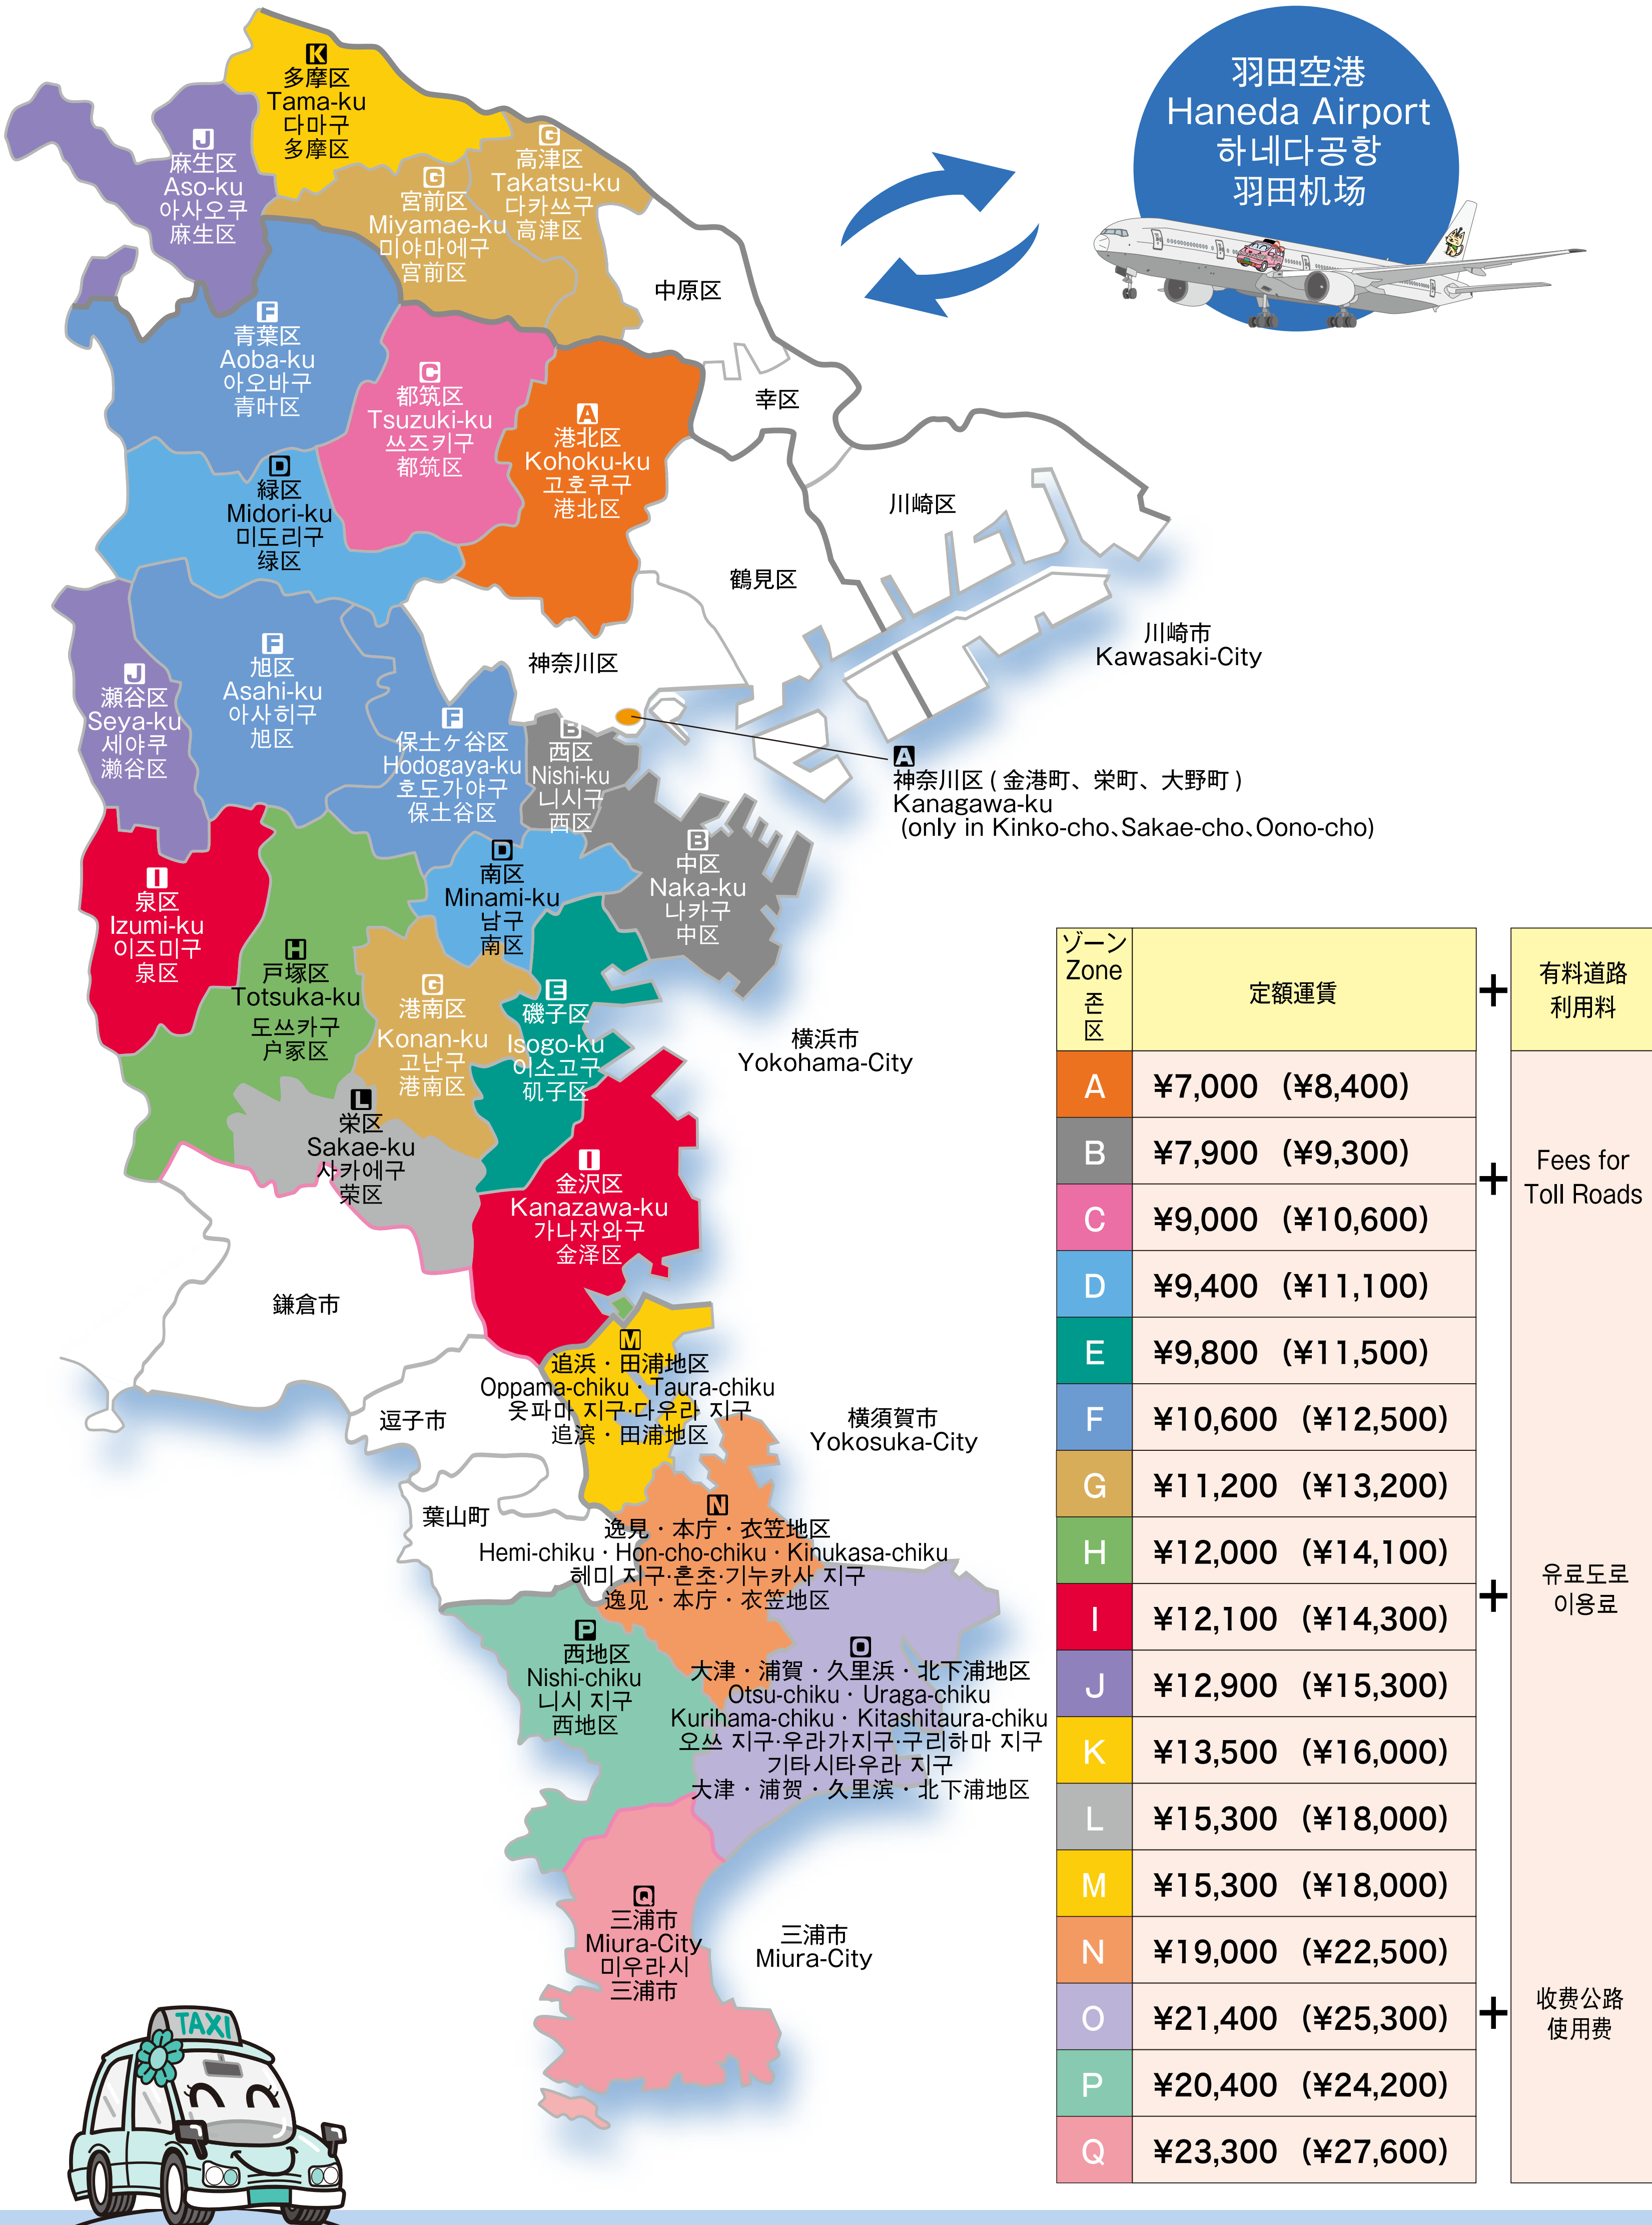

羽田空港における定額運賃

定額運賃による便利でお得なタクシーをご利用下さい。

English Please make use of the taxi which is convenient and has a cheap fixed price.

한국어 정액운임의 편리하고 저렴한 택시를 이용하세요.

中文 请使用定额的，既方便又实惠的出租车。

※定額運賃のほかに有料道路利用料がかかります。
(定額運賃は「首都高速」「高速道路」の利用が前提となっています。)

午後10時～午前5時の間にご利用いただいた場合は、()内の深夜早朝割増運賃となります。

English The higher fares in the () are the fares between 10p.m. and 5a.m.

한국어 심야10시~새벽5시 사이에 이용하실 경우는 ()내의 심야조조할증요금이 적용됩니다.

中文 从夜里10点到早晨5点乘坐时，要加收深夜、早晨費用，按()內的費用付費。

その他の地域は、通常のメーター料金となります。

English In other regions, normal metered fare is applied.

한국어 기타지역은 일반적 미터요금 적용됩니다.

中文 其他地区，按照出租车计程器正常收费。